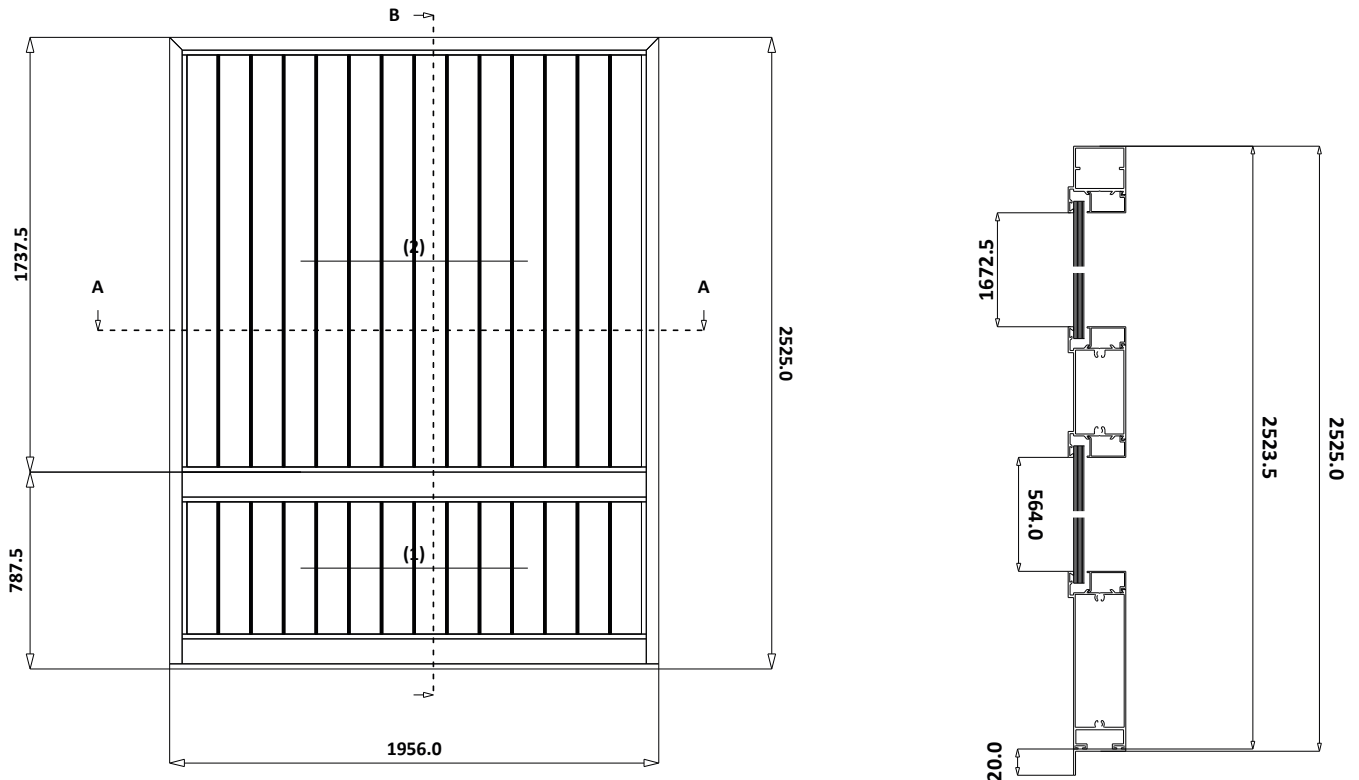

(VISTA INTERNA - QUOTE SU CAMERA ESTERNA - VETRI INGOMBRO MASSIMO)

Voce:	1	Tipo:	1	Pezzi	1	Misure:	1956x2525	Area:	4,94 mq
Descrizione:	#32871 E - FINESTRA FISSO 2 LUCI SERIE NC40 ELLE TUTTO VETRO SICUREZZA BIANCO 9010 MONDIAL								
Serie:	MON_NC40								
Finit.Ester:	BIANCO RAL 9010, ,				Ubicazione:				
Finit.Inter:	BIANCO RAL 9010, ,				Vetro:	GLASSES			
Colore Acc.:	, , +BIANCO, ,				Pannello:				
Variabili:									

(1) VA44 - 1872 x 582 ** (2) VA44 - 1872 x 1690

SEZIONE BB

SEZIONE AA

Note: #32871 E

- FISSO 2 SPECCHI IN ALLUMINIO SERIE 2005 PER ESTERNO, TELAIO LISCI L MAGGIORATO SU 3 LATI CON NELLA PARTE INFERIORE ZOCCOLO + L40x20 in alluminio fissato sotto E FASCIA PICCOLA CENTRALE
- VETRI 44.1
- BARRE 20X20 SU ENTRAMBE LE SPECCHIATURE
- DIM. 1956x2525 h (h compresa di L40x20; vedere disegno)