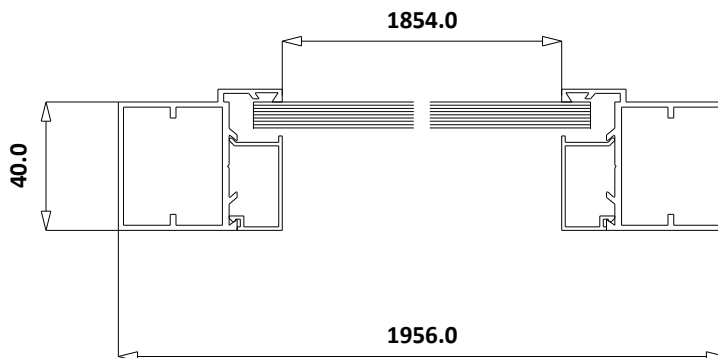

(VISTA INTERNA - QUOTE SU CAMERA ESTERNA - VETRI INGOMBRO MASSIMO)

Voce:	1	Tipo:	1	Pezzi	1	Misure:	1956x2525	Area:	4,94 mq
Descrizione:	#32871 E - FINESTRA FISSO 2 LUCI SERIE NC40 ELLE TUTTO VETRO SICUREZZA BIANCO 9010 MONDIAL								
Serie:	MON_NC40								
Finit.Ester:	BIANCO RAL 9010, ,				Ubicazione:				
Finit.Inter:	BIANCO RAL 9010, ,				Vetro:	GLASSES			
Colore Acc.:	, , +BIANCO, ,				Pannello:				
Variabili:									

(1) VA44 - 1872 x 582 ** (2) VA44 - 1872 x 1690

SEZIONE BB

SEZIONE AA

Note: #32871 E

- FISSO 2 SPECCHI IN ALLUMINIO SERIE 2005 PER ESTERNO, TELAIO LISCI L MAGGIORATO SU 3 LATI CON NELLA PARTE INFERIORE ZOCCOLO + L40x20 in alluminio fissato sotto E FASCIA PICCOLA CENTRALE
- VETRI 44.1
- BARRE 20X20 SU ENTRAMBE LE SPECCHIATURE
- DIM. 1956x2525 h (h compresa di L40x20; vedere disegno)