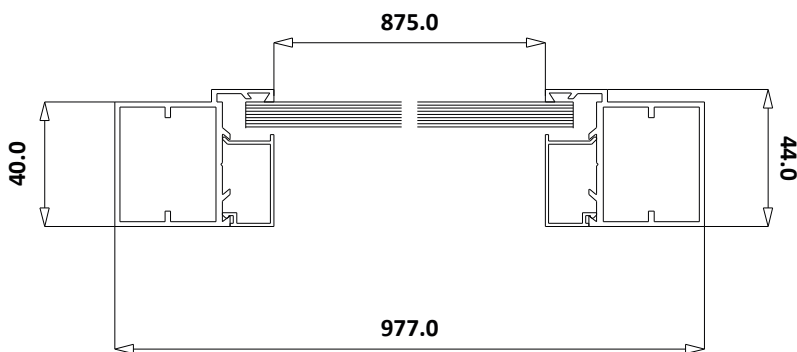

Voce: 2 **Tipo:** 2 **Pezzi:** 1 **Misure:** 977x2525 **Area:** 2,47 mq
Descrizione: #32870 D - FINESTRA FISSO 2 LUCI SERIE NC40 ELLE TUTTO VETRO SICUREZZA BIANCO 9010 MONDIAL
Serie: MON_NC40 **Ubicazione:**
Finit.Ester: BIANCO RAL 9010, , **Vetro:** GLASSES
Finit.Inter: BIANCO RAL 9010, , **Pannello:**
Colore Acc.: , , +BIANCO, ,
Variabili:

(1) VA44 - 893 x 582 ** (2) VA44 - 893 x 1690

SEZIONE BB

SEZIONE AA

Note: #32870 D
 - FISSO 2 SPECCHI IN ALLUMINIO SERIE 2005 PER ESTERNO, TELAIO LISCIO L MAGGIORATO SU 3 LATI CON NELLA PARTE INFERIORE ZOCCOLO + L40x20 in alluminio fissato sotto E FASCIA PICCOLA CENTRALE
 - VETRI 44.1
 - BARRE 20X20 SU ENTRAMBE LE SPECCHIATURE
 - DIM. 977x2525 h (h compresa di L40x20; vedere disegno)