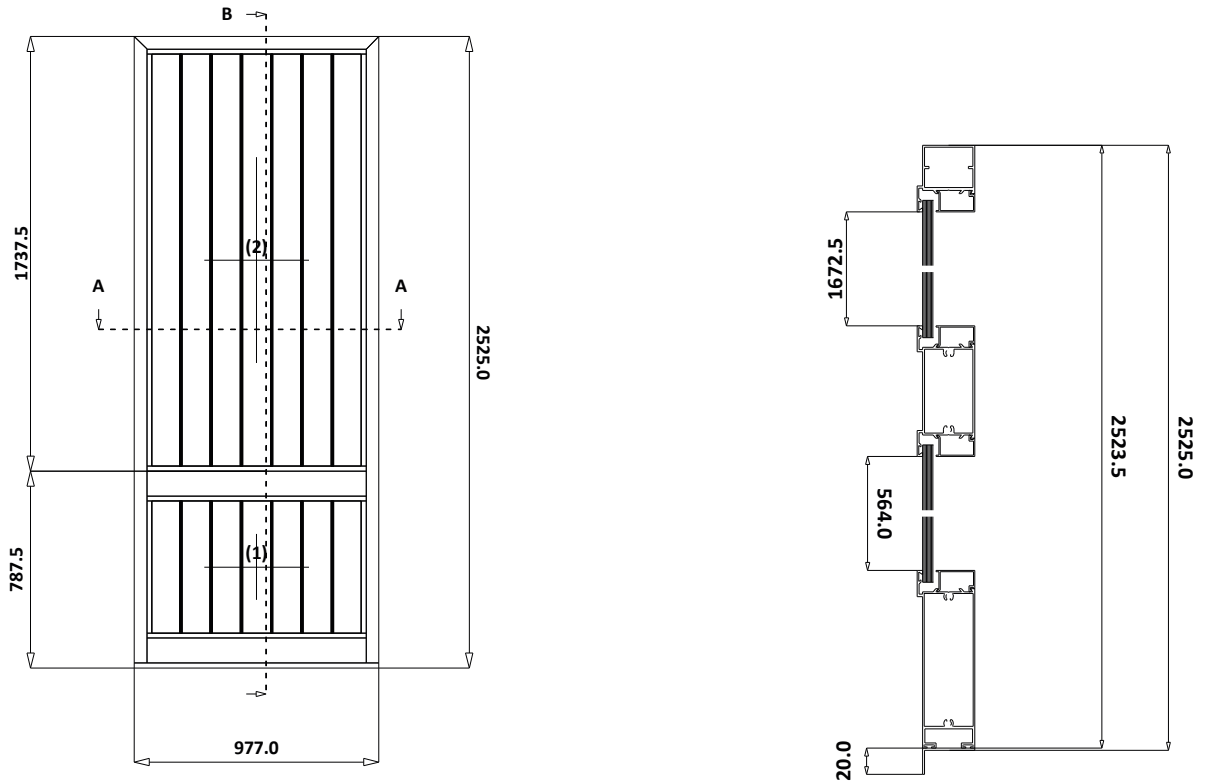

Voce: 2 **Tipo:** 2 **Pezzi:** 1 **Misure:** 977x2525 **Area:** 2,47 mq
Descrizione: #32870 D - FINESTRA FISSO 2 LUCI SERIE NC40 ELLE TUTTO VETRO SICUREZZA BIANCO 9010 MONDIAL
Serie: MON_NC40 **Ubicazione:**
Finit.Ester: BIANCO RAL 9010, , **Vetro:** GLASSES
Finit.Inter: BIANCO RAL 9010, , **Pannello:**
Colore Acc.: , , +BIANCO, ,
Variabili:

(1) VA44 - 893 x 582 ** (2) VA44 - 893 x 1690

SEZIONE BB

SEZIONE AA

Note: #32870 D
 - FISSO 2 SPECCHI IN ALLUMINIO SERIE 2005 PER ESTERNO, TELAIO LISCIO L MAGGIORATO SU 3 LATI CON NELLA PARTE INFERIORE ZOCCOLO + L40x20 in alluminio fissato sotto E FASCIA PICCOLA CENTRALE
 - VETRI 44.1
 - BARRE 20X20 SU ENTRAMBE LE SPECCHIATURE
 - DIM. 977x2525 h (h compresa di L40x20; vedere disegno)