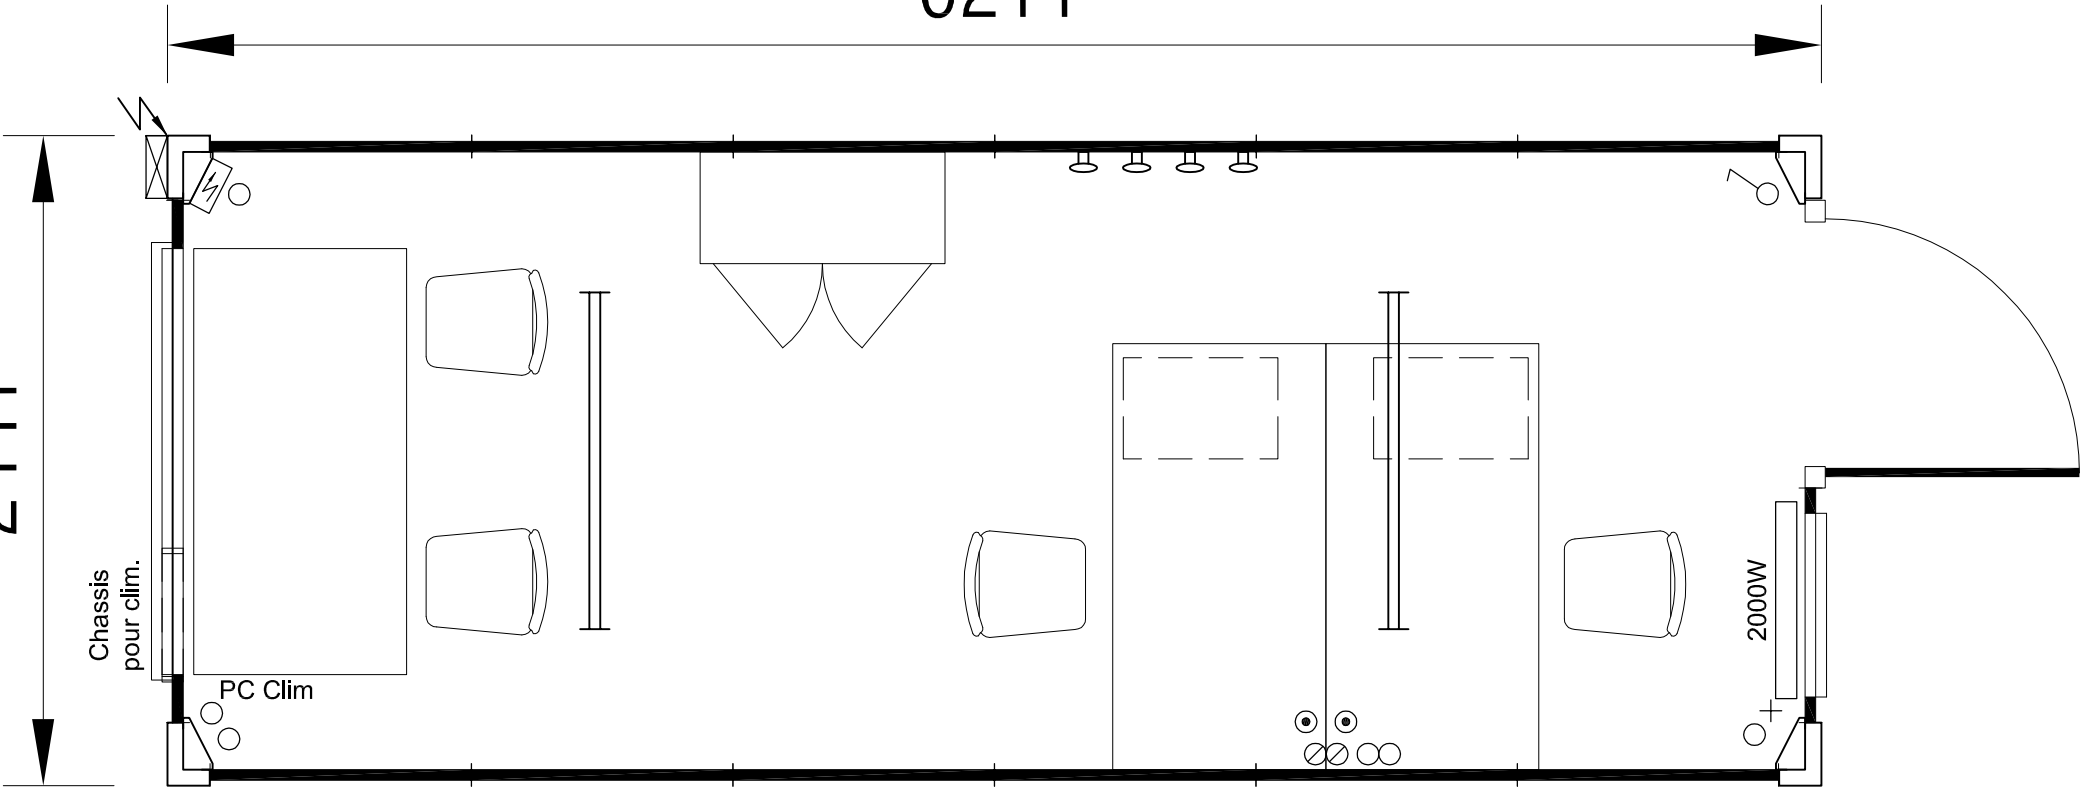

2441

6211

Chassis pour clim.

PC Clim

2000W