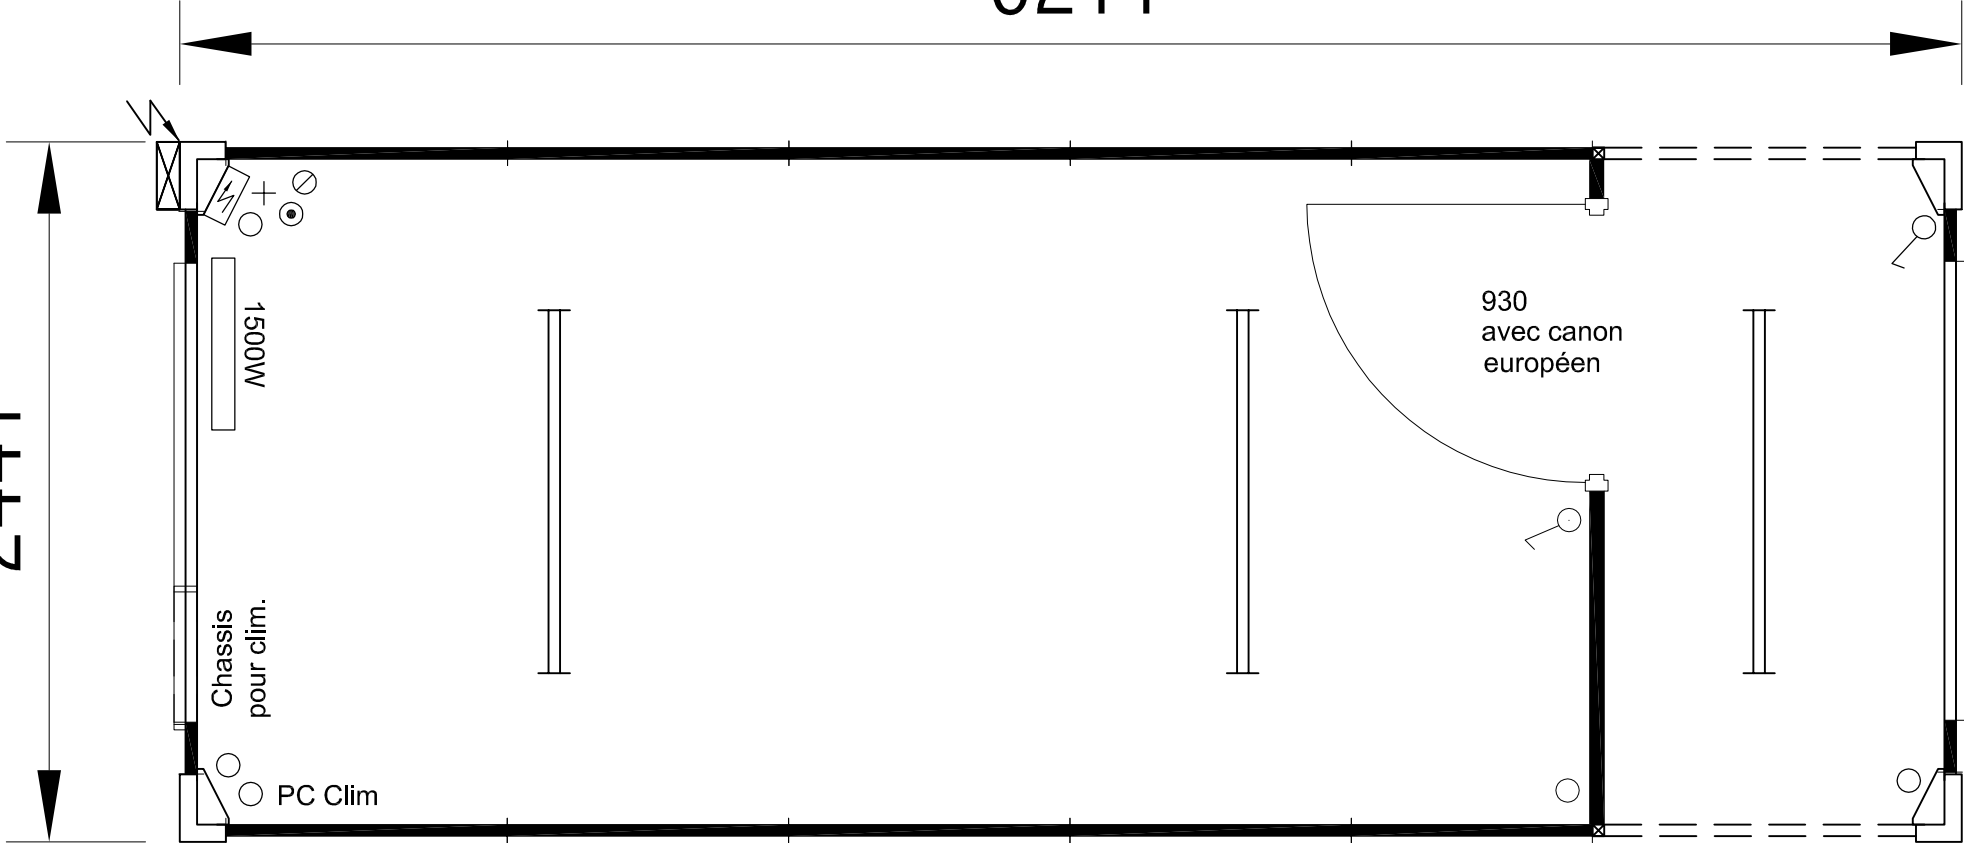

6211

2441

1500W

Chassis pour clim.

PC Clim

930 avec canon européen