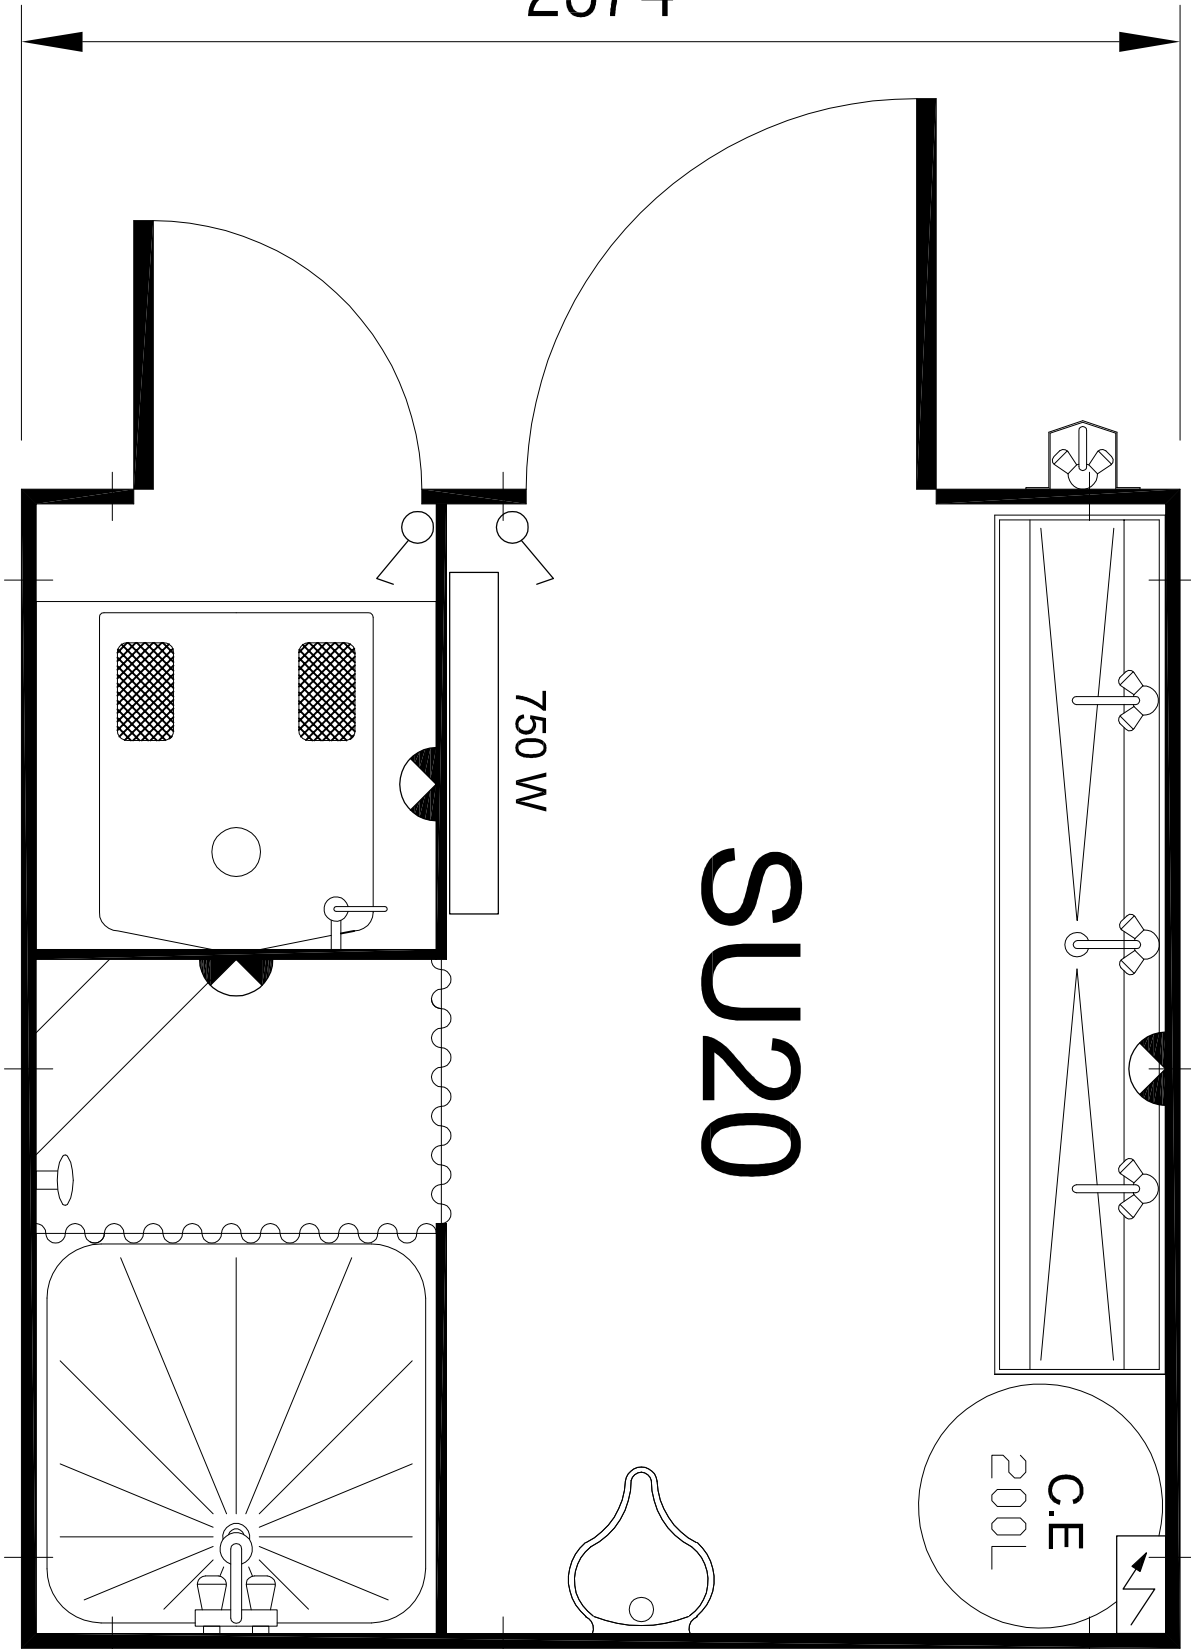

2374

750 W

SU20

C.E.
200L

2374

EV
EF
EU